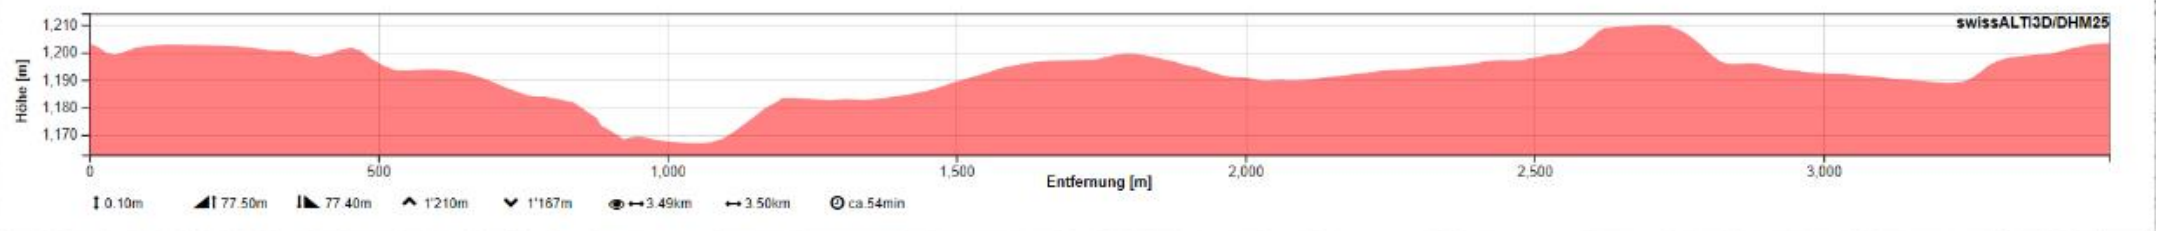

Ort suchen oder Karte hinzufügen:

Q BOSV Meisterschaft 2020 1.75km

Distanz, Fläche oder Profil messen

Distanz, Fläche oder Profil messen

Distanz, Fläche oder Profil messen

Distanz, Fläche oder Profil messen