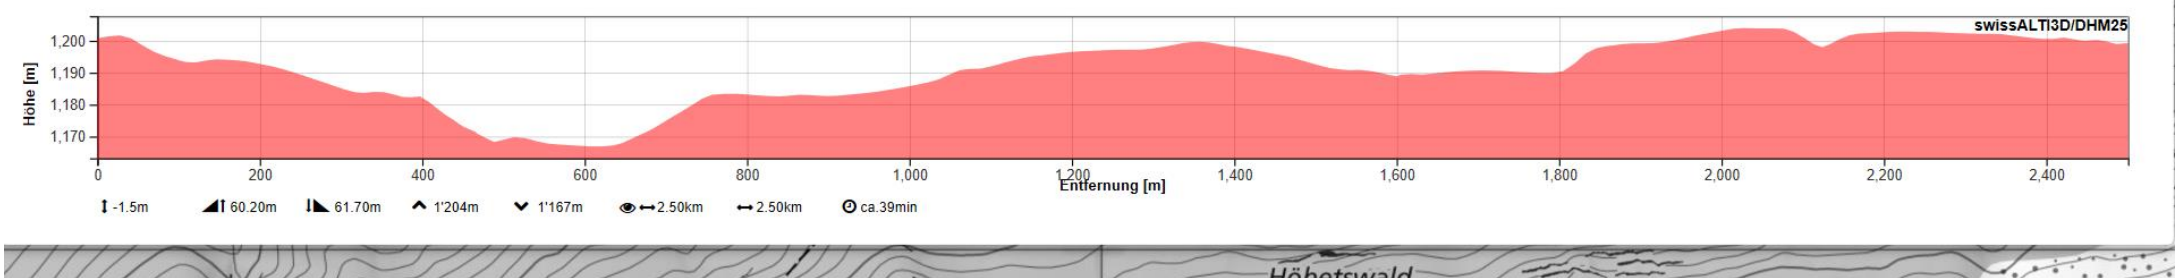

Ort suchen oder Karte hinzufügen:

Q BOSV Meisterschaft 2020 1.75km

Distanz, Fläche oder Profil messen

Distanz, Fläche oder Profil messen

Distanz, Fläche oder Profil messen

Distanz, Fläche oder Profil messen