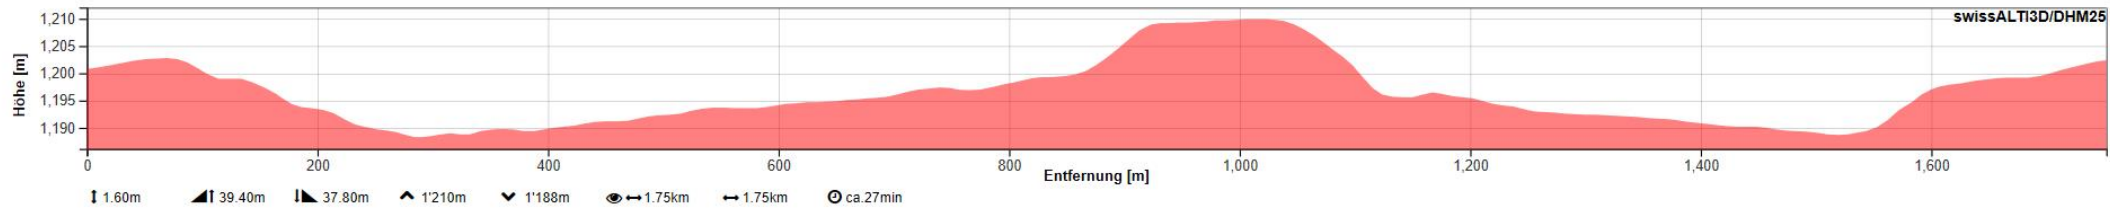

Ort suchen oder Karte hinzufügen:

Q BOSV Meisterschaft 2020 1.75km

Distanz, Fläche oder Profil messen

Distanz, Fläche oder Profil messen

Distanz, Fläche oder Profil messen

Distanz, Fläche oder Profil messen